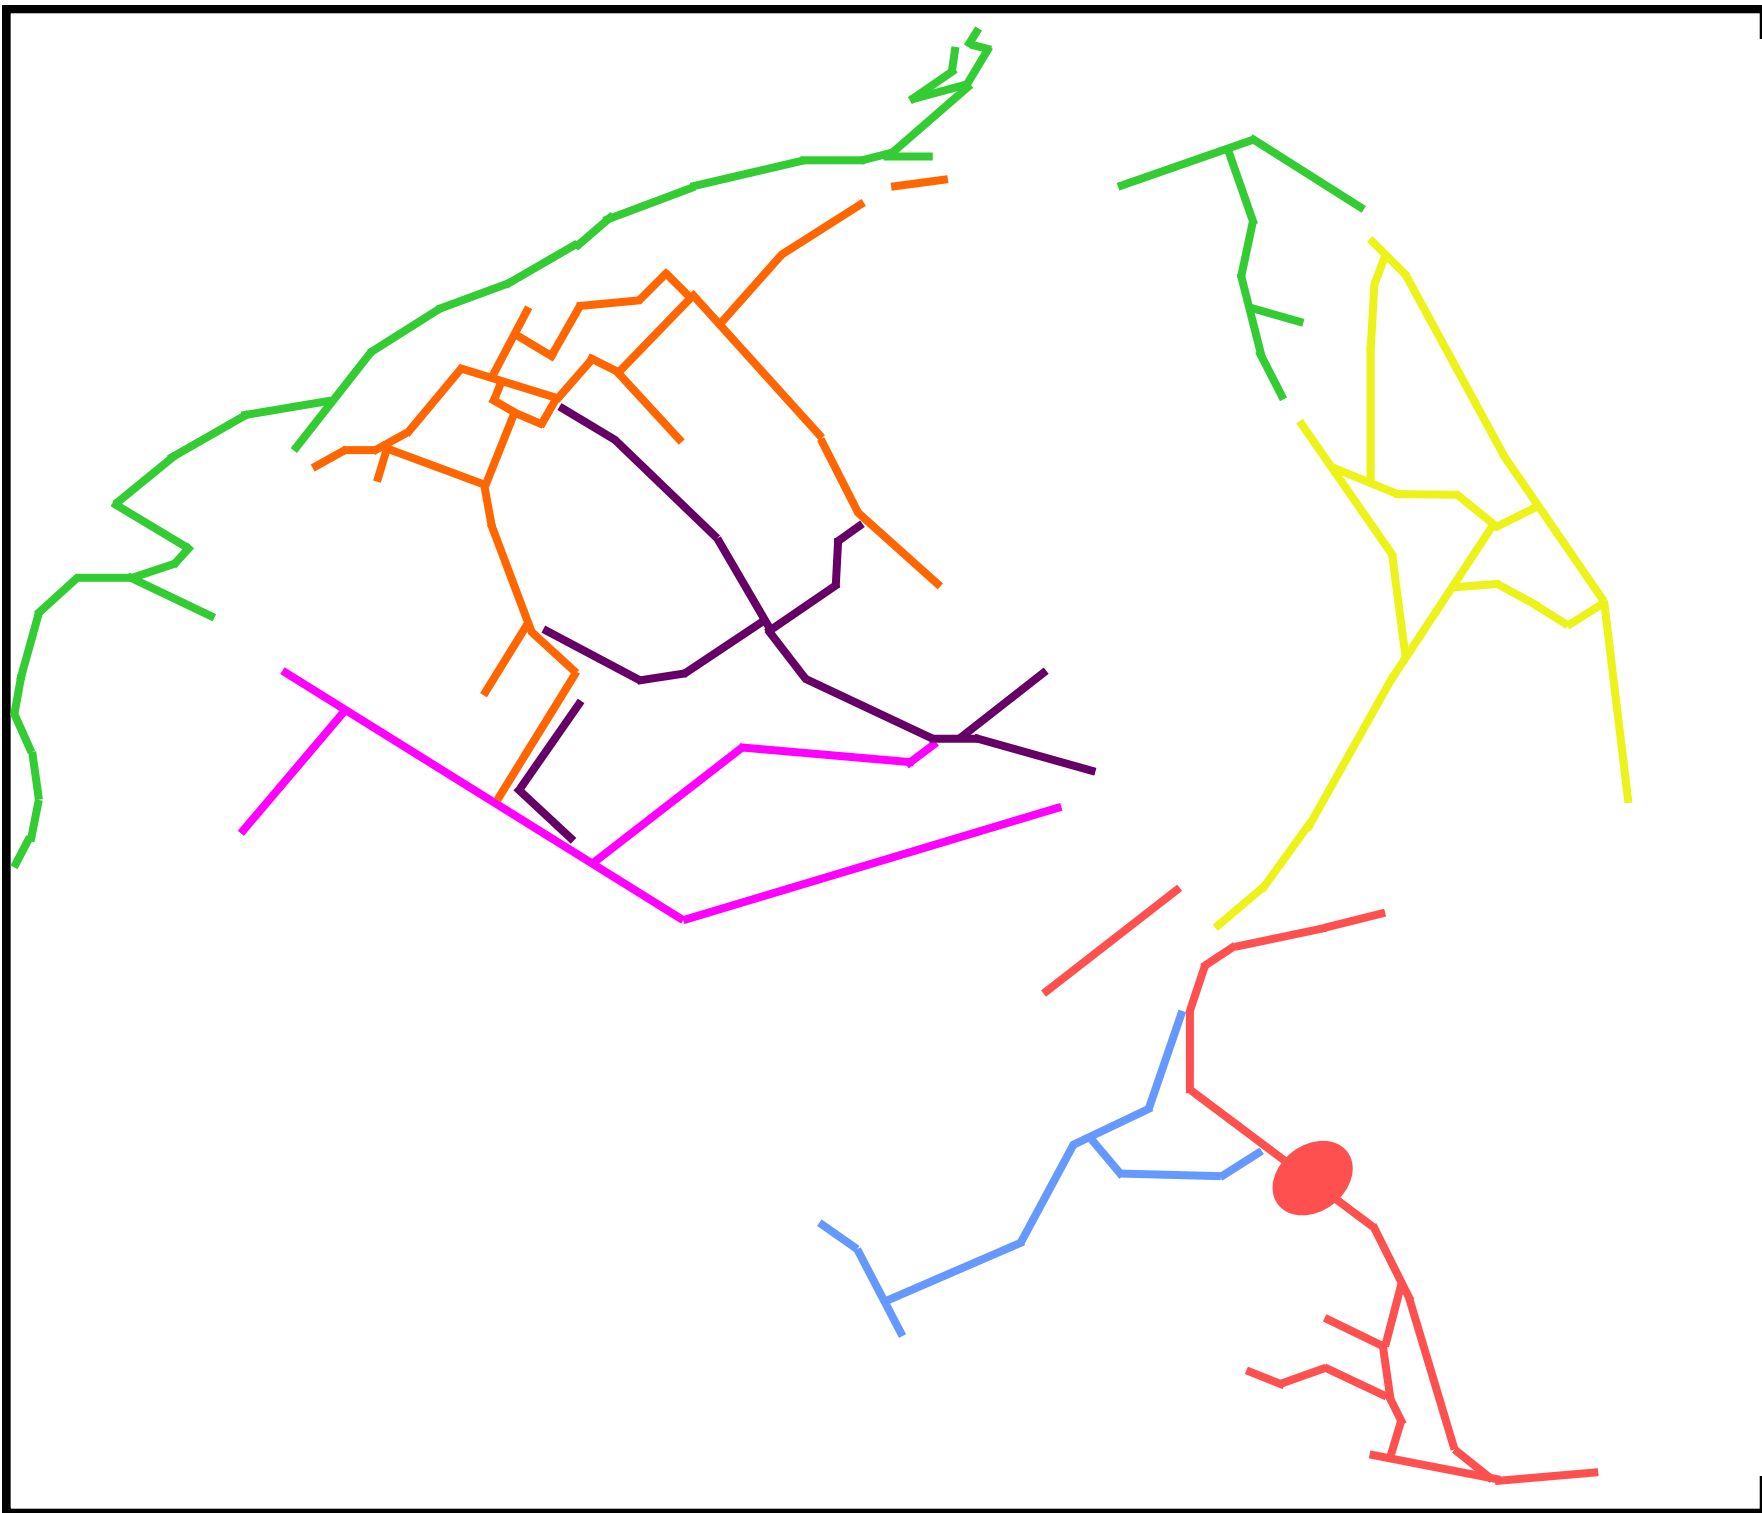

Marie-Pierre BURRE-CASSOU

Fauchage Zone 1 : P ñ

Avenue Mugabure
Chemin Cartacan
Chemin Dochenia
Falaises + Itsasoan
Talus de la Gare
Chemin des Falaises
Chemin de Cenitz
Parcours sportif#Piste cyclable

Fauchage Zone 2 :1 P ñ

Chemin Haispoure
Chemin Elcano
Rue du Comte Swiecinski
Chemin OrgaBidea
& K H P L Q H W L P S D V V H G ·
6 H Q W L H U G · $ P R X U

Fauchage Zone 3 : P ñ

& K H P L Q G : 2 K D W J L D
& K H P L Q G · $ K R Q W J % H U U
Chemin des Acacias
Hameau Sorro Handia

Fauchage Zone 4 :2 P ñ

& K H P L Q G · (U U H S L U D
Chemin du Trinquet
Chemin Martxuka Bidea

Fauchage Zone 5 :1 P ñ

Chemin Dufau
Chemin Laperia
& K H P L Q G · + D F K D U U H Q L D
Chemin Matxara
Chemin Behereta
Chemin Inta

Fauchage Zone 6 :10 P ñ

& K H P L Q G H O · (P S H U H X U
Chemin de Cantachonenia
Chemin Mendi Alde
Chemin LazunenBorda
Chemin Hil Harriak
Chemin Alicenia
Parking Mendi AldeA63
Lotissement Hiriburua
+ TAILLE DES HAIES

Fauchage Zone 7 : P ñ

Chemin Harr#bidea
& K H P L Q G · $ U U R E L D
Chemin de Précha